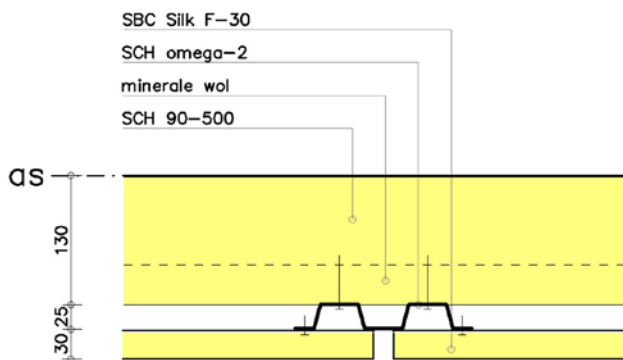

# Sandwichpaneel type: Silk-F Target

SCH 90-500

minerale wol

SCH omega-1

SBC Silk F-30

**Silk-F** is een modulair paneelsysteem met (optioneel on)zichtbare bevestiging.  
**Silk-F** heeft de uitstraling van een voorzet cassettegevel en is rondom voorzien van sponning van 15/30 x 30 mm.  
**Silk-F** is leverbaar met een 30 mm EPS 100 SE of PUR/PIR C35 SE kern.  
**Silk-F** biedt een perfecte combinatie van flexibiliteit in ontwerp en gevelbeeld, onafhankelijk van het gebouwstramien, waarbij de kader-voeg rondom het paneel de belijning in de gevel duidelijk accentueert. Daarbij heeft u de keuze uit verschillende kleuren en bouwbreedtes binnen 1 project!  
**Silk-F** is geschikt voor nieuwbouw en renovatie en laat zich uitstekend combineren met een akoestisch- of brandwerend geïsoleerde binnendoos, prefab HSB elementen of een luchtdicht Target carriersysteem.  
**Silk-F** is leverbaar in variabele bouwbreedte van 300 tot 1.150 mm.

Buitenplaat	0,63 HPS 200	0,63 Prisma	0,63 Granit +	Kern/Rc	Kern/Rc	Gewicht	L. max.	Oversp.
Binnenplaat	0,55 KID 9002	0,55 KID 9002	0,55 KID 9002	PUR35	EPS-100	per m2	in mm	in mm
Silk-F-30	X	X	X	1,25	0,80	12,51	10.000	1.500