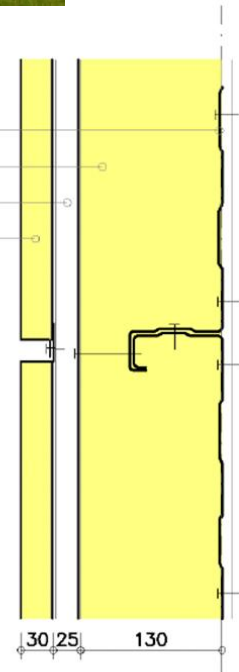

# Sandwichpaneel type: Silk-F Target

SCH 90-500

minerale wol

SCH omega-1

SBC Silk F-30

**Silk-F** is een modulair paneelsysteem met (optioneel on)zichtbare bevestiging.  
**Silk-F** heeft de uitstraling van een voorzet cassettegevel en is rondom voorzien van sponning van 15/30 x 30 mm.  
**Silk-F** is leverbaar met een 30 mm EPS 100 SE of PUR/PIR C35 SE kern.  
**Silk-F** biedt een perfecte combinatie van flexibiliteit in ontwerp en gevelbeeld, onafhankelijk van het gebouwstramien, waarbij de kader-voeg rondom het paneel de belijning in de gevel duidelijk accentueert. Daarbij heeft u de keuze uit verschillende kleuren en bouwbreedtes binnen 1 project!  
**Silk-F** is geschikt voor nieuwbouw en renovatie en laat zich uitstekend combineren met een akoestisch- of brandwerend geïsoleerde binnendoos, prefab HSB elementen of een luchtdicht Target carriersysteem.  
**Silk-F** is leverbaar in variabele bouwbreedte van 300 tot 1.150 mm.

Buitenplaat	0,63 HPS 200	0,63 Prisma	0,63 Granit +	Kern/Rc	Kern/Rc	Gewicht	L. max.	Oversp.
Binnenplaat	0,55 KID 9002	0,55 KID 9002	0,55 KID 9002	PUR35	EPS-100	per m2	in mm	in mm
Silk-F-30	X	X	X	1,25	0,80	12,51	10.000	1.500